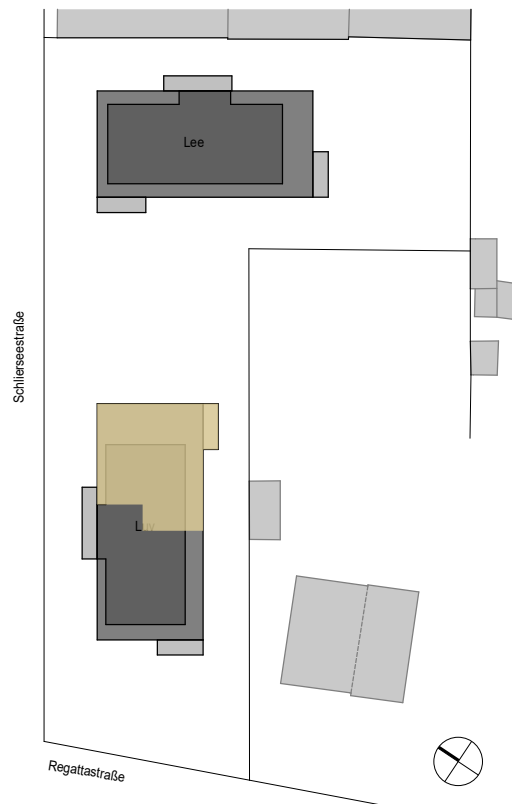

WE2 -Haus "Luv"

Schlierseestraße 2 -EG

Wohnfläche gesamt	95,6 m ²
Flur 1	7,2 m ²
Zimmer 1	11,5 m ²
Zimmer 2	10,2 m ²
Bad 1	4,9 m ²
Flur 2	2,4 m ²
Kochen/ Essen/ Wohnen	32,1 m ²
Balkon	5,0 m ²
HWR	3,2 m ²
Bad 2	4,5 m ²
Zimmer 3	7,7 m ²
Zimmer 4	6,9 m ²

Balkone werden zu 50% in der Wohnfläche berücksichtigt.

Dargestellte Möblierung stellt einen unverbindlichen Gestaltungsvorschlag dar und ist nicht im Lieferumfang enthalten.